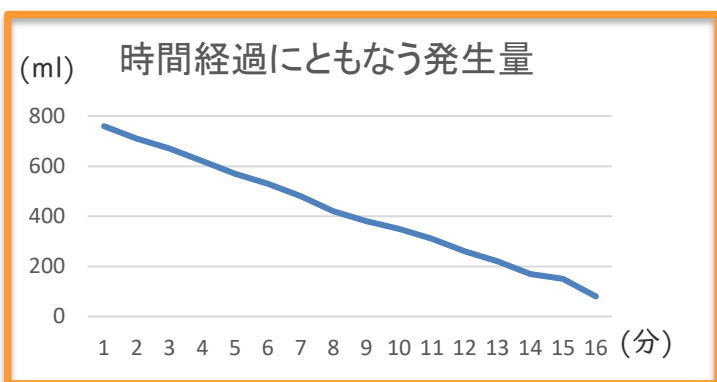

* 新商品 * MINTECH アクアワールド 6月1日発売!

MINTECH アクアワールドは水素ガスを吸入しながら、水素水も作ることができる水素吸入&水素水生成キットです。

1. 水素ガスを使ってできたの水素水が作れます。

2. 水素発生器のように故障の恐れがなく、シンプルな構造で誰でも簡単に使うことができ、お手入れもラクラク。

3. 電源不要、いつでもどこでも使用できます。

価格等についてはお問い合わせください。

4. 水素ガスを吸入しながら、同時に約2,800ml以上の水素水が作れます。(5分間で700mlの水素水ができます)
吸入しないで水素水だけで作りたい時は、ボトルをもう一本追加すれば、最大6,000ml以上の水素水が作れます。

わずか15分で発生する水素は約6リットル!!

クレハ分析センター分析報告書を前提として計算

アクアワールドの最大の特長ともいえる短時間における水素発生量。

最初の**15分間で、なんと約6リットル**もの水素が発生いたします。

★★以下の時間で発生する水素の量★★

15分 1分間につき約405ml 総量 約6,085ml
30分 1分間につき約235ml 総量 約7,052ml

たとえば当社製品MINTECH水素発生器と比較すると・・・

短時間で気軽に吸入したい方
水素水を使って洗顔、フェイスパックなど水素ケアしたい方

15分で約6リットル

60分で約6リットル

ゆったり吸入したい方
寝ながら、読書しながらなど、ながら吸入がしたい方